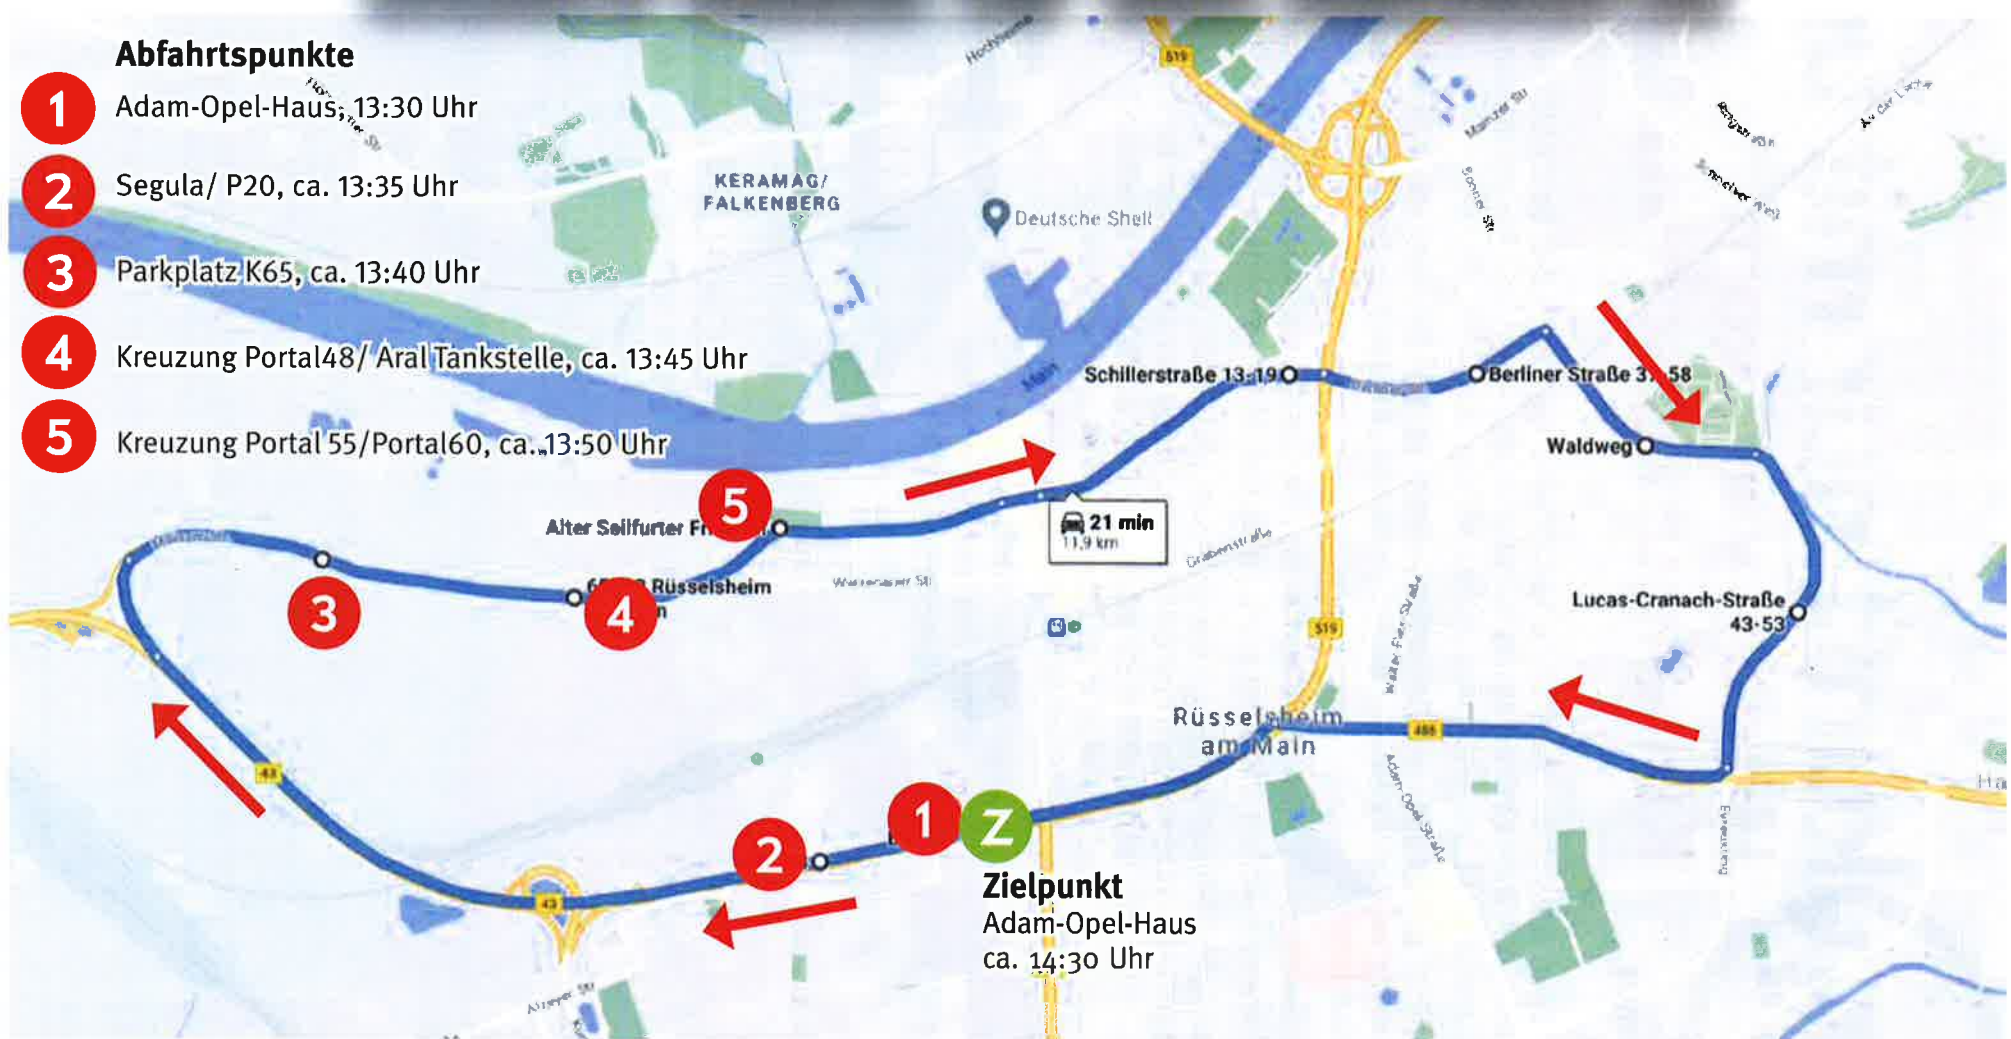

Unsere Route für den Autokorso

Liebe Kolleginnen und Kollegen,

bitte stellt euch rechtzeitig mit eurem Fahrzeug auf den Parkplätzen an den 5 Abfahrtspunkten auf und reiht euch hinter dem Autokorso ein. Teilnehmende die von außerhalb anreisen, werden gebeten min. 30 min. vor Abfahrt an den Parkplätzen zu sein, da es an dem Tag zu Verkehrsstörungen kommen kann. Den Anweisungen der Polizei, Ordnern und Radiomoderatoren von Radio Rüsselsheim sind unbedingt Folge zu leisten.

Zum Schutz vor Corona müssen außerhalb der Fahrzeuge, sowie bei mehr als einer Person aus zwei Haushalten in einem Fahrzeug der Mund-Nasen-Schutz getragen werden. Bei Fragen wendet euch bitte an eure IG Metall Vertrauensleute. Notfalltelefon IG Metall Darmstadt 06151- 36670.